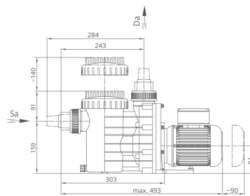

BADU Magic II/8

BADU Magic II/8 1~, 0,40kW

Bewertung: Noch nicht bewertet

Preis

Basispreis inkl. Steuern 502 €

ermäßigter Preis 396 €

Verkaufspreis 502 €

Netto Verkaufspreis 396 €

Preisnachlass

Steuerbetrag 107 €

[Stellen Sie eine Frage zu diesem Produkt](#)

Hersteller [AQS](#)