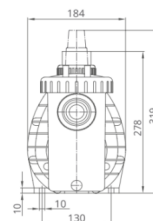

BADU Magic II/8

BADU Magic II/8 1~, 0,40kW

Bewertung: Noch nicht bewertet

Preis

Basispreis inkl. Steuern 502 €

ermäßigter Preis 396 €

Verkaufspreis 502 €

Netto Verkaufspreis 396 €

Preisnachlass

Steuerbetrag 107 €

[Stellen Sie eine Frage zu diesem Produkt](#)

Hersteller [AQS](#)