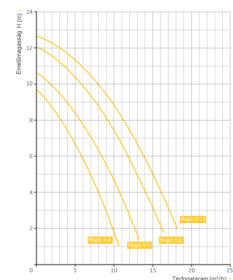

## BADU Magic II/8

BADU Magic II/8 1~, 0,40kW

Bewertung: Noch nicht bewertet