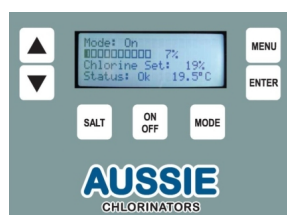

Só bontó, XTreme 35gr/h 150m3

Só bontó, XTreme 35gr/h 150m3

Bewertung: Noch nicht bewertet

Preis

Basispreis inkl. Steuern 2,049 €

ermäßigter Preis 1,613 €

Verkaufspreis 2,049 €

Netto Verkaufspreis 1,613 €