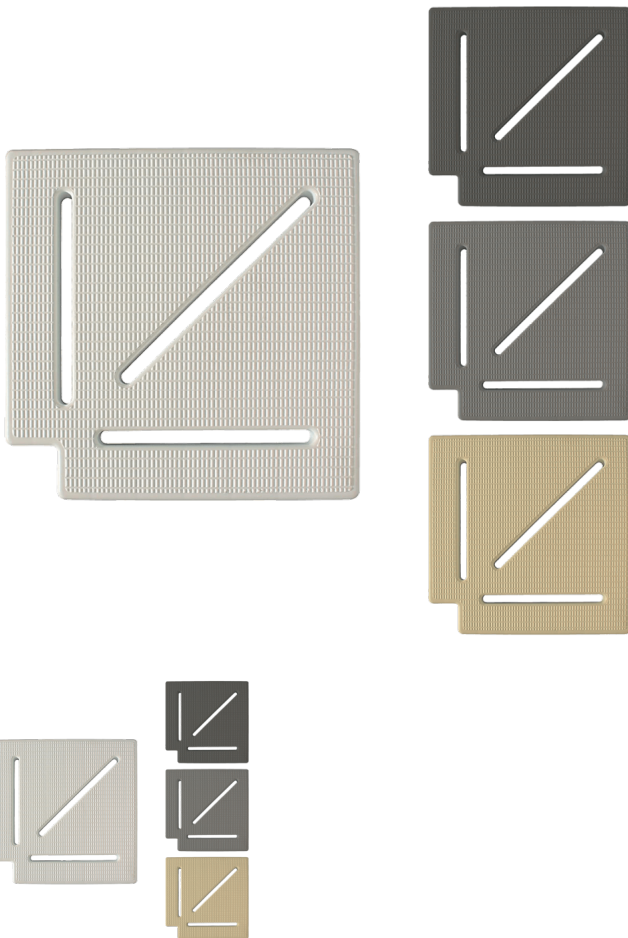

Túlfolyó sarok elem 90° szürke 245mm

Bewertung: Noch nicht bewertet

Preis

Basispreis inkl. Steuern 25 €

ermäßigter Preis 20 €

Verkaufspreis 25 €

Netto Verkaufspreis 20 €

Preisnachlass

Steuerbetrag 5 €

[Stellen Sie eine Frage zu diesem Produkt](#)

Hersteller [AQS](#)

Beschreibung 90°-os túlfolyó sarok elem

PP (polipropilén) túlfolyó rács 90°-os sarok eleme, szürke színben.
A sarokelem a Classic 245 mm-es egyenes túlfolyórácsához készült.

Méreték:

- Magasság: 25 mm
- Szélesség: 245 mm

Túlfolyó rács

A feszített víztükrű medencéhez elengedhetetlen a túlfolyó vályúrendszer. A túlfolyó rács feladata a szennyezett medencevíz elvezetésére szolgáló vályúrendszer esztétikus, időjárásálló és biztonságos eltakarása.