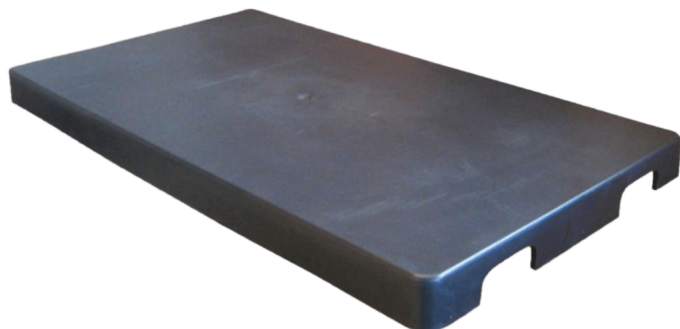

Sz?r? alaplap 800 x 450 x 50 mm

Bewertung: Noch nicht bewertet

Preis

Basispreis inkl. Steuern 87 €

ermäßigter Preis 69 €

Verkaufspreis 87 €

Netto Verkaufspreis 69 €

Preisnachlass

Steuerbetrag 18 €

[Stellen Sie eine Frage zu diesem Produkt](#)

Hersteller [AQS](#)