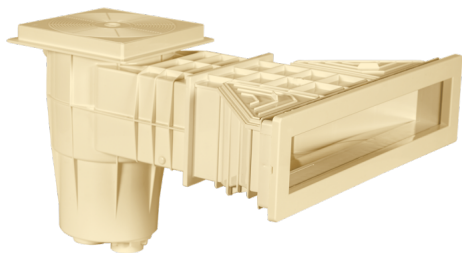

Szkimmer fóliás, szürke WIDE XXL

Bewertung: Noch nicht bewertet

Preis

Basispreis inkl. Steuern 210 €

ermäßigter Preis 165 €

Verkaufspreis 210 €

Netto Verkaufspreis 165 €

Preisnachlass

Steuerbetrag 45 €

[Stellen Sie eine Frage zu diesem Produkt](#)

Hersteller [AQS](#)

Beschreibung Wide XXL szkimmer

Magas vízszintet biztosító, széles szájú szkimmer, fóliás medencéhez, szürke színben. A Wide XXL szkimmer 5 cm-el magasabb vízszintet biztosít egy átlagos szkimmerhez képest.

Minden szkimmer modell ABS műanyagból készül, szkimmer ajtóval és rögzítő mechanizmussal ellátva a szennyzedések visszaáramlása ellen. Karimával, tömítésekkel és nemesacél csavarokkal és előlappal ellátva. A karima rögzítés rézmenetes.

Műszaki adatok:

- Csatlakozás: 6/4" / D50 mm
- Túlfolyó csatlakozás: D40 mm

Szkimmer

A szkimmer feladata a víz elszívása mellett a lebegő szennyzedések (pl. falevelek, rovarok, stb.) kiszűrése a medencéből. A szkimmer szűrőkosara gyűjti össze ezeket a szennyzedéseket, emiatt érdemes azt hetente ellenőrizni. Az optimális működés érdekében a medence vízszintjét a szkimmer nyílás közepére állítsuk be.