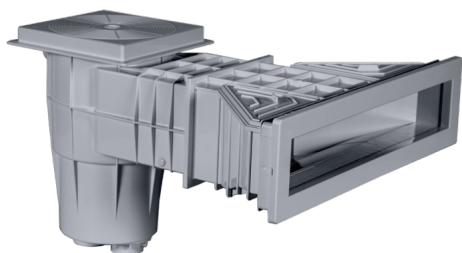

Szimmer fóliás, homok WIDE XXL

Bewertung: Noch nicht bewertet

Preis

Basispreis inkl. Steuern 210 €

ermäßigter Preis 165 €

Verkaufspreis 210 €

Netto Verkaufspreis 165 €

Preisnachlass

Steuerbetrag 45 €

[Stellen Sie eine Frage zu diesem Produkt](#)

Hersteller [AQS](#)

Beschreibung Wide XXL szkimmer

Magas vízszintet biztosító, széles szájú szkimmer, fóliás medencéhez, homok színben. A Wide XXL szkimmer 5 cm-el magasabb vízszintet biztosít egy átlagos szkimmerhez képest.

Minden szkimmer modell ABS műanyagból készül, szkimmer ajtóval és rögzítő mechanizmussal ellátva a szennyvezetékek visszaáramlása ellen. Karimával, tömítésekkel és nemesacél csavarokkal és előlappal ellátva. A karima rögzítés rézmenetes.

Műszaki adatok:

- Csatlakozás: 6/4" / D50 mm
- Túlfolyó csatlakozás: D40 mm

Szkimmer

A szkimmer feladata a víz elszívása mellett a lebegő szennyvezetékek (pl. falevelek, rovarok, stb.) kiszűrése a medencéből. A szkimmer szűrőkosara gyűjti össze ezeket a szennyvezetéseket, emiatt érdemes azt hetente ellenőrizni. Az optimális működés érdekében a medence vízszintjét a szkimmer nyílás közepére állítsuk be.