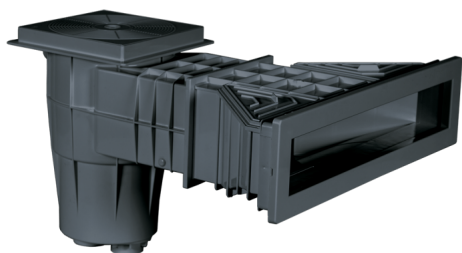

## Szkimmer fóliás, antracit WIDE XXL

Bewertung: Noch nicht bewertet

**Preis**

Basispreis inkl. Steuern 210 €

ermäßigter Preis 165 €

Verkaufspreis 210 €

Netto Verkaufspreis 165 €

Preisnachlass

## Beschreibung Wide XXL szkimmer

Magas vízszintet biztosító, széles szájú szkimmer, fóliás medencéhez, antracit színben. A Wide XXL szkimmer 5 cm-el magasabb vízszintet biztosít egy átlagos szkimmerhez képest.

Minden szkimmer modell ABS műanyagból készül, szkimmer ajtóval és rögzítő mechanizmussal ellátva a szennyvezetékek visszaáramlása ellen. Karimával, tömítésekkel és nemesacél csavarokkal és előlappal ellátva. A karima rögzítés rézmenetes.