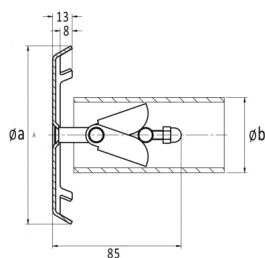

Szívóidom D50-63 2" betonos

Bewertung: Noch nicht bewertet

Preis

Basispreis inkl. Steuern 237 €

ermäßigter Preis 187 €

Verkaufspreis 237 €

Netto Verkaufspreis 187 €

Preisnachlass