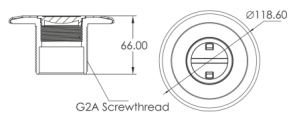

Porszívó csatlakozó Premium betonos 2"KM

Bewertung: Noch nicht bewertet

Preis

Basispreis inkl. Steuern 7 €

ermäßigter Preis 5 €

Verkaufspreis 7 €

Netto Verkaufspreis 5 €

Preisnachlass

Steuerbetrag 1 €

[Stellen Sie eine Frage zu diesem Produkt](#)

Hersteller [AQS](#)