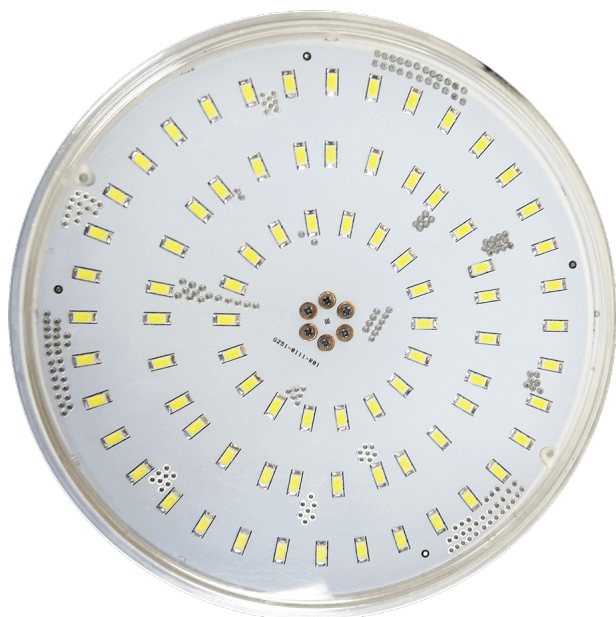

LED izzó LED DAYLIGHT 85? 40W

LED izzó SMD 252 LED PAR56 3850 lux

Bewertung: Noch nicht bewertet

Preis

Basispreis inkl. Steuern 190 €

ermäßigter Preis 150 €

Verkaufspreis 190 €

Netto Verkaufspreis 150 €

Preisnachlass

Steuerbetrag 40 €

[Stellen Sie eine Frage zu diesem Produkt](#)

Hersteller [AQS](#)

Beschreibung SMD LED izzó

SMD LED fényforrás, pótizzók víz alatti világításhoz. Polikarbonát lencse és polikarbonát ház.

Tulajdonságok:

- PAR 56-os fehér LED izzók SMD LED-el
- Elérhető teljesítmény: 30W
- Színe: Meleg fehér szín
- Bevilágítási szög 120°

Polikarbonát

A polikarbonát - PC - általában víztiszta, jó optikai tulajdonságokkal, hő- és ütésállóképeséggel rendelkező, hőre lágyuló szerves műanyag. Kiváló hangszigetelő, hidegen is hajlítható, rugalmas, viszont kicsi a keménysége, ezért karcolódik. A kereskedelemben színezett változatai is beszerezhetőek, gyártják tömör és üregkamrás kivitelben is.