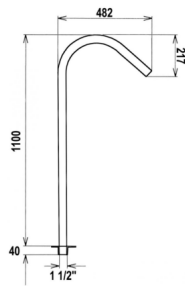

## Water Jet Tahiti AISI316 1 1/2"

Water Jet Tahiti AISI316 1 1/2"

Értékelés: Még nincs értékelve

**Ár**

Alapár adóval: 314 €

Ár kedvezménnyel: 248 €

Fogyasztói ár 314 €

Fogyasztói ár adó nélkül 248 €