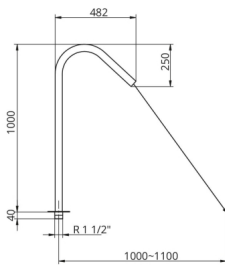

## Water Jet Tahiti AISI316 1 1/2"

Water Jet Tahiti AISI316 1 1/2"

Értékelés: Még nincs értékelve

**Ár**

Alapár adóval: 314 €

Ár kedvezménnyel: 248 €

Fogyasztói ár 314 €

Fogyasztói ár adó nélkül 248 €