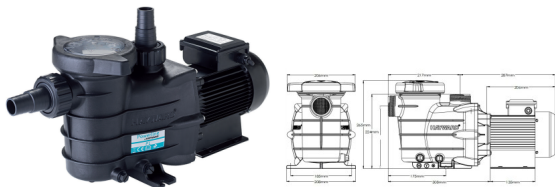

Powerline szivattyú 1,00kW 13 m³/h 1~1-1/2"

Powerline szivattyú 1,00kW 13 m³/h 1~1-1/2"

Powerline szivattyú 1,00kW 13 m³/h 1~1-1/2"

Értékelés: Még nincs értékelve

Ár

Alapár adóval:483 €

Ár kedvezménnyel380 €

- Önfelszívó szivattyú, gazdaságos motorokkal szerelt, kiváló hatékonysággal üzemel
- Erősített vegyszerálló szűrőházzal rendelkezik
- Szállító teljesítménye 4 m³/h-tól 17 m³/h-ig választható
- A megnövelt elszívó miatt ritkábban szükséges a szűrő rész tisztítása, karbantartása rendkívül egyszerű
- A könnyű télielés érdekében az elszívó ház leeresztő csavarral rendelkezik
- Gégecsöves vagy nyomócsöves csatlakozás