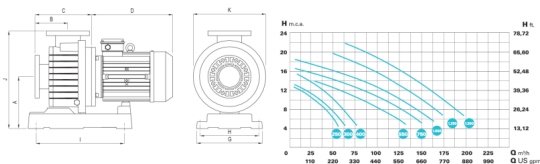

KONTRA-4 1000 IE3 230V/400V

KONTRA-4 1000 IE3 126m³/h H=10m 10,0HP 230V/400V

Értékelés: Még nincs értékelve

Ár

Alapár adóval: 2,829 €

Ár kedvezménnyel: 2,228 €

Fogyasztói ár: 2,829 €

Fogyasztói ár adó nélkül: 2,228 €

Kedvezmény

Adó összege: 601 €

[Tegy fel kérdését a termék?](#)

Gyártó: [AQS](#)