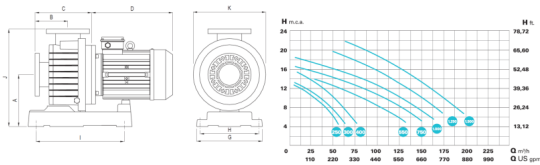

KONTRA-2 1500 IE3 230V/400V

KONTRA-2 1500 IE3 180m³/h H=10m 15,0HP 230V/400V

Értékelés: Még nincs értékelve

Ár

Alapár adóval: 3,503 €

Ár kedvezménnyel: 2,758 €

Fogyasztói ár: 3,503 €

Fogyasztói ár adó nélkül: 2,758 €

Kedvezmény

Adó összege: 745 €

[Tegy fel kérdését a termék?](#)

Gyártó: [AQS](#)