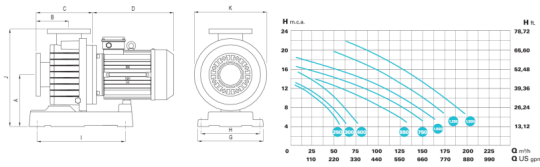

## KONTRA-2 1250 IE3 230V/400V

KONTRA-2 1250 IE3 142m<sup>3</sup>/h H=10m 12,5HP 230V/400V

Értékelés: Még nincs értékelve

**Ár**

Alapár adóval: 3,444 €

Ár kedvezménnyel: 2,712 €

Fogyasztói ár: 3,444 €

Fogyasztói ár adó nélkül: 2,712 €

#### Műszaki adatok:

- Működési tartomány: 142 m<sup>3</sup>/h H=10m
- Teljesítmény: 12,5 HP
- Tápfeszültség: 230/400 V
- A szivattyú tengely AISI 316 anyagból készül
- Robusztus felépítés a folyamatos üzemhez
- Üvegszállal erősített polipropilén ház és járókerék
- Csatlakozások DN100 (Karima nem tartozék)
- Motor 1450 / 2850 rpm - IP 55
- Tengervízre alkalmas
- OTH engedéllyel rendelkezik