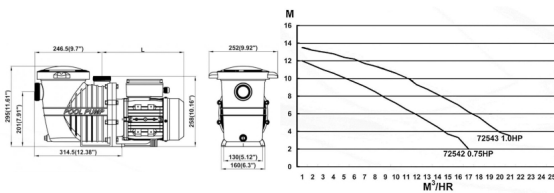

## Basic 9m<sup>3</sup>/h H=8m 0,75HP/230V

Basic 9m<sup>3</sup>/h H=8m 0,75HP/230V

Értékelés: Még nincs értékelve

**Ár**

Alapár adóval: 252 €

Ár kedvezménnyel: 199 €

Fogyasztói ár: 252 €

Fogyasztói ár adó nélkül: 199 €

### M?szaki adatok:

- M?ködési tartomány: 9 m<sup>3</sup>/h H=8m
- Teljesítmény: 0,75 HP
- Tápfeszültség: 230 V