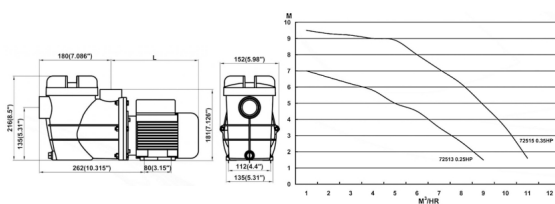

Basic 6m³/h H=6m 0,35HP/230V

Basic 6m³/h H=6m 0,35HP/230V

Értékelés: Még nincs értékelve

Ár

Alapár adóval: 180 €

Ár kedvezménnyel 142 €

Fogyasztói ár 180 €

Fogyasztói ár adó nélkül 142 €

Kedvezmény

Adó összege 38 €

[Tegy fel kérdését a termék?](#)

Gyártó [AQS](#)

Leírás Basic szivattyú