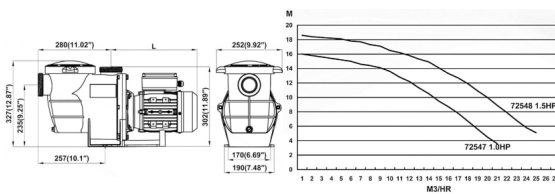

Basic 22m³/h H=8m 1,5HP/230V

Basic 22m³/h H=8m 1,5HP/230V

Értékelés: Még nincs értékelve

Ár

Alapár adóval:361 €

Ár kedvezménnyel284 €

Fogyasztói ár361 €

Fogyasztói ár adó nélkül 284 €

Kedvezmény

Adó összege 77 €

[Tegye fel kérdését a termék?](#)

Gyártó [AQS](#)