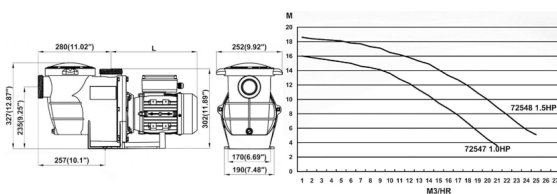

## Basic 17m<sup>3</sup>/h H=8m 1,0HP/230V

Basic 17m<sup>3</sup>/h H=8m 1,0HP/230V

Értékelés: Még nincs értékelve

Ár  
Alapár adóval: 331 €

Ár kedvezménnyel: 261 €

Fogyasztói ár: 331 €

Fogyasztói ár adó nélkül: 261 €

### Műszaki adatok:

- Működési tartomány: 17 m<sup>3</sup>/h H=8m
- Teljesítmény: 1,0 HP
- Tápfeszültség: 230 V