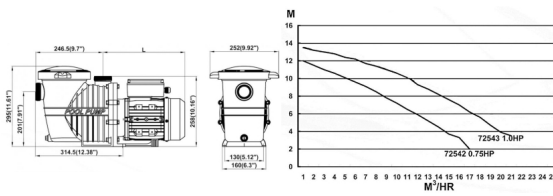

Basic 14m³/h H=8m 1,0HP/230V

Basic 14m³/h H=8m 1,0HP/230V

Értékelés: Még nincs értékelve

Ár

Alapár adóval: 271 €

Ár kedvezménnyel 213 €

Fogyasztói ár 271 €

Fogyasztói ár adó nélkül 213 €

Szívó és nyomó csatlakozások típusától függően 1 1/2" - D50 - D63

Műszaki adatok:

- Működési tartomány: 14 m³/h H=8m
- Teljesítmény: 1,0 HP
- Tápfeszültség: 230 V

Vélemények

Még senki nem nyilvánított véleményt erről a termékről.