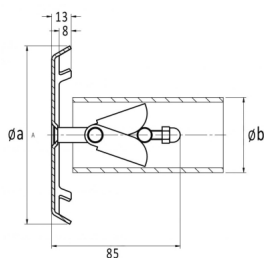

Szívóidom D50-63 2" betonos

Értékelés: Még nincs értékelve

Ár

Alapár adóval: 238 €

Ár kedvezménnyel 187 €

Fogyasztói ár 238 €

Fogyasztói ár adó nélkül 187 €

Kedvezmény