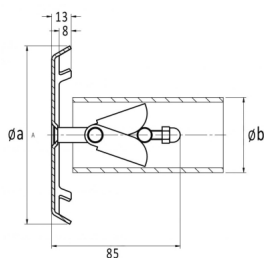

## Szívóidom D50-63 2 1/2" fóliás

Értékelés: Még nincs értékelve

**Ár**

Alapár adóval: 279 €

Ár kedvezménnyel 220 €

Fogyasztói ár 279 €

Fogyasztói ár adó nélkül 220 €

Kedvezmény