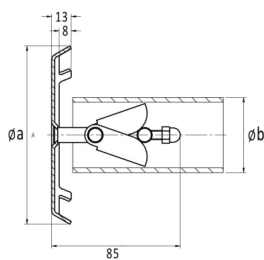

Szívóidom D50-63 1 1/2" fóliás

Értékelés: Még nincs értékelve

Ár

Alapár adóval: 191 €

Ár kedvezménnyel 150 €

Fogyasztói ár 191 €

Fogyasztói ár adó nélkül 150 €

Kedvezmény