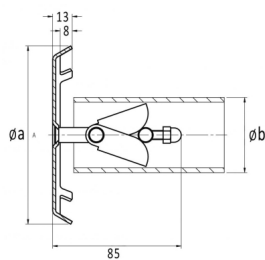

Szívóidom D50-63 1 1/2" betonos

Értékelés: Még nincs értékelve

Ár

Alapár adóval: 168 €

Ár kedvezménnyel 133 €

Fogyasztói ár 168 €

Fogyasztói ár adó nélkül 133 €

Kedvezmény