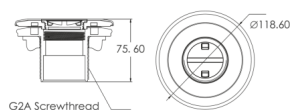

Porszívó csatlakozó Premium fóliás 2" KM

Értékelés: Még nincs értékelve

Ár

Alapár adóval:25 €

Ár kedvezménnyel20 €

Fogyasztói ár25 €

Fogyasztói ár adó nélkül 20 €

Kedvezmény

Adó összege 5 €

[Tegye fel kérdését a termék?](#)

Gyártó[AQS](#)