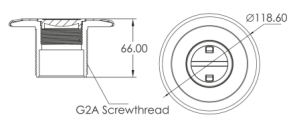

Porszívó csatlakozó Premium betonos 2"KM

Értékelés: Még nincs értékelve

Ár

Alapár adóval:7 €

Ár kedvezménnyel5 €

Fogyasztói ár7 €

Fogyasztói ár adó nélkül 5 €

Kedvezmény

Adó összege 1 €

[Tegye fel kérdését a termék?](#)

Gyártó [AQS](#)