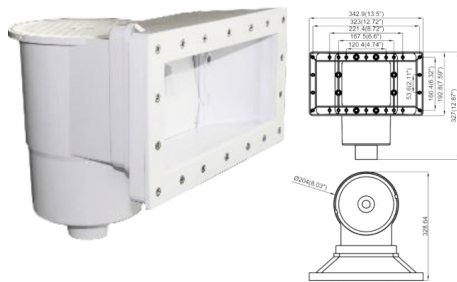

Olympic széles szájú szkimmer

Olympic széles szájú szkimmer

Értékelés: Még nincs értékelve

Ár

Alapár adóval:67 €

Ár kedvezménnyel53 €

Fogyasztói ár67 €

Fogyasztói ár adó nélkül 53 €

Kedvezmény

Adó összege 14 €

[Tegye fel kérdését a termék?](#)

Gyártó[AQS](#)