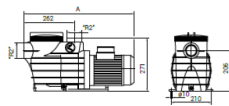

Szivattyú MAX EP 1,45 kW/230V 22 m³/h

Értékelés: Még nincs értékelve

Ár

Alapár adóval:637 €

Ár kedvezménnyel502 €

Fogyasztói ár637 €

Fogyasztói ár adó nélkül 502 €

Kedvezmény

Adó összege 135 €

[Tegye fel kérdését a termék?](#)

Gyártó[Hayward](#)

Leírás

MAX EP önfelszívó szivattyú

- a szivattyú el?sz?r?vel egybeépített, átlátszó polikarbonát fedéllel
- a szivattyúház és járókerék m?anyag, a járókerék üvegszállal er?sített
- a csavaros fedélhez nyitókulcs tartozik, tömítése O-gy?r?s
- mind a szívó, mind a nyomó csonk csatlakozó mérete 2"-os bels? menet