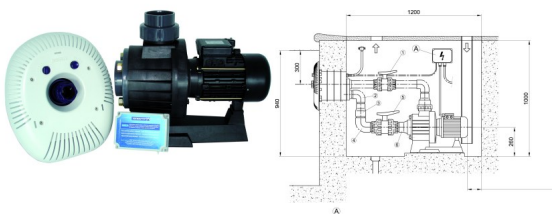

MARLIN 30 II-szivattyú 2.2 kW (3 HP) 230 V II 50 Hz, Vezérl?, befalazó, fejegység

MARLIN ellenáramoltató

MARLIN 30 II-szivattyú 2.2 kW (3 HP) 230 V II 50 Hz, Vezérl?, befalazó, fejegység

Értékelés: Még nincs értékelve

Gyártó [AstralPool](#)

Leírás

MARLIN - Komplet ellenáramoltató egység

A legfontosabb készrészereleési elemeket tartalmazó komplet ellenáramoltató egység. Az ajánlásban szerepl? kiegészít? PVC szerelvényekkel egy rendkívül hatékonyan m?köd?, energia takarékos rendszert alkot. Az egyedi küls?vel rendelkező el?lap a három különböz? teljesítmény? szivattyú és az ezek m?ködését szabályozó kontrol box együttesen kiváló ár- érték arányt biztosít.