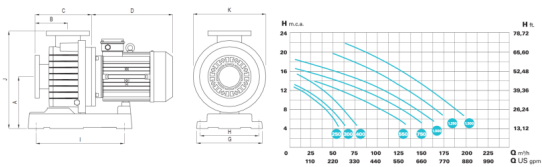

KONTRA-4 300 230V/400V

KONTRA-4 300 45m³/h H=10m 3,0HP 230V/400V

Értékelés: Még nincs értékelve

Ár

Alapár adóval: 1,605 €

Ár kedvezménnyel: 1,264 €

Fogyasztói ár: 1,605 €

Fogyasztói ár adó nélkül: 1,264 €

Kedvezmény

Adó összege: 341 €

[Tegye fel kérdését a termékhez!](#)

Gyártó: [AQS](#)

Leírás Kontra-4 szivattyú

Kiváló minőségű, nagy teljesítményű, robusztus SACI Kontra szivattyú medencékhez, szűk kutakhoz. Tengeri víz szállítására alkalmas.

Műszaki adatok:

- Működési tartomány: 45 m³/h H=10m
- Teljesítmény: 3,0 HP
- Tápfeszültség: 230/400 V
- A szivattyú tengely AISI 316 anyagból készül
- Robusztus felépítés a folyamatos üzemhez
- Üvegszállal erősített polipropilén ház és járókerék. Csatlakozások DN100 (Karima nem tartozék)
- Motor 1450 / 2850 rpm - IP 55
- Tengeri vízre alkalmas
- OTH engedéllyel rendelkezik