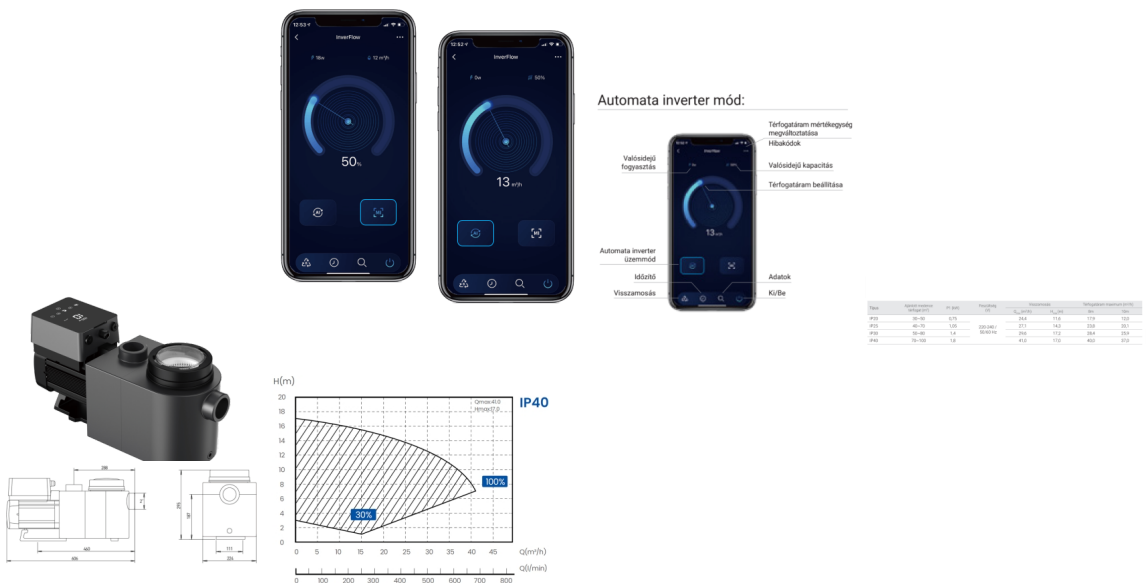

Inverpro Wi-Fi IP40

Inverpro Wi-Fi IP30

Értékelés: Még nincs értékelve

Ár
Alapár adóval: 1,502 €

Ár kedvezménnyel: 1,182 €

Fogyasztói ár: 1,502 €

Fogyasztói ár adó nélkül: 1,182 €

Kedvezmény

Adó összege: 319 €

[Tegye fel kérdését a termék?](#)

Gyártó: [AQS](#)

Leírás InverPro

Az InverPro egy igazán modern megoldás medencénk vizének keringetésére. Inverteres, vagyis frekvenciaváltóval rendelkezik, mely csak annyira pörgeti fel a motort, amennyire szükség van rá, vagy amire beállítjuk. Ezzel hosszú távon igen sok energiát spórolunk meg, mely meg fog látszani az energia számlánkon is. A szivattyú beépített Wi-Fi egységgel rendelkezik, így mobiltelefonos alkalmazáson keresztül vezérelhető, beállítható és testre szabható rendszerünk üzemeltetése, akár Androidos, akár IOS-es telefonszoftverünk van. Két féle vezérlési mód közül választhatunk: Manuális és automata inverter üzemmód. Automata inverter üzemmódban megadjuk a térfogatáramot, és a szivattyú ehhez igazítja a teljesítményét. A készülék kijelzi a valós idejű fogyasztást és egyéb fontos adatokat. Telefonon keresztül elérhető az időzítő, visszamosás, ki- és bekapcsolás funkció is.

Applikáció

A szivattyút az InverFlow alkalmazáson keresztül lehet használni, mely letölthető IOS-re és Androidra is.

Az InverPro elnyei:

- Halk
- 2 üzemmód: Automata és manuális inverter

- Áramfogyasztás mérése és kijelzése
- Térfogat áram mérése és kijelzése
- Visszamosás egy gombnyomásra
- Külső vezérlés; RS485 modbus, digitális bemenet, relé kimenet
- Wifi; A szivattyú távolról vezérelhetővé válik
- Lány indítás; Az elektromos rendszer teljes védelme
- InverSilence technológiával, aminek célja a leghalkabb és legenergiatakarékosabb működés megvalósítása

Műszaki adatok

- Ajánlott medence térfogat: 70 ~ 100 m²
- P1: 1,8 kW
- Feszültség: 220-240 V / 50/60 Hz
- Vissamosás - Qmax: 41,0 m³/h
- Vissamosás - Hmax: 17,0 m
- Térfogatáram maximum 8m: 40,0 m³/h
- Térfogatáram maximum 10m: 37,0 m³/h