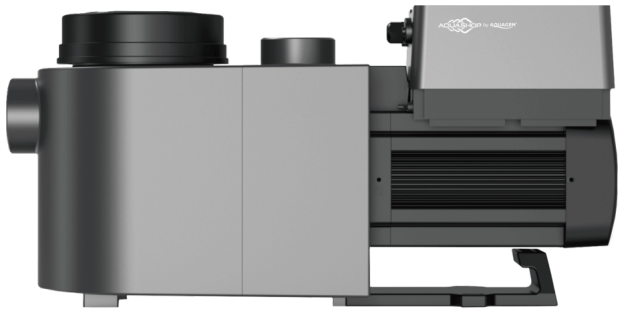

Inverpro Wi-Fi IP40