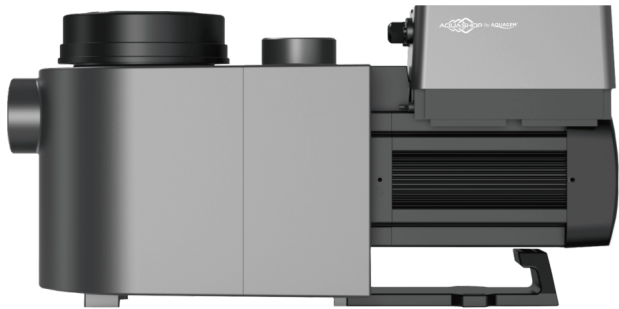

## Inverpro Wi-Fi IP20

## Leírás InverPro

Az InverPro egy igazán modern megoldás medencénk vízének keringetésére.

Inverteres, vagyis frekvenciaváltóval rendelkezik, mely csak annyira pörgeti fel a motort, amennyire szükség van rá, vagy amire beállítjuk. Ezzel hosszú távon igen sok energiát spórolunk meg, mely meg fog látszani az energia számlánkon is.