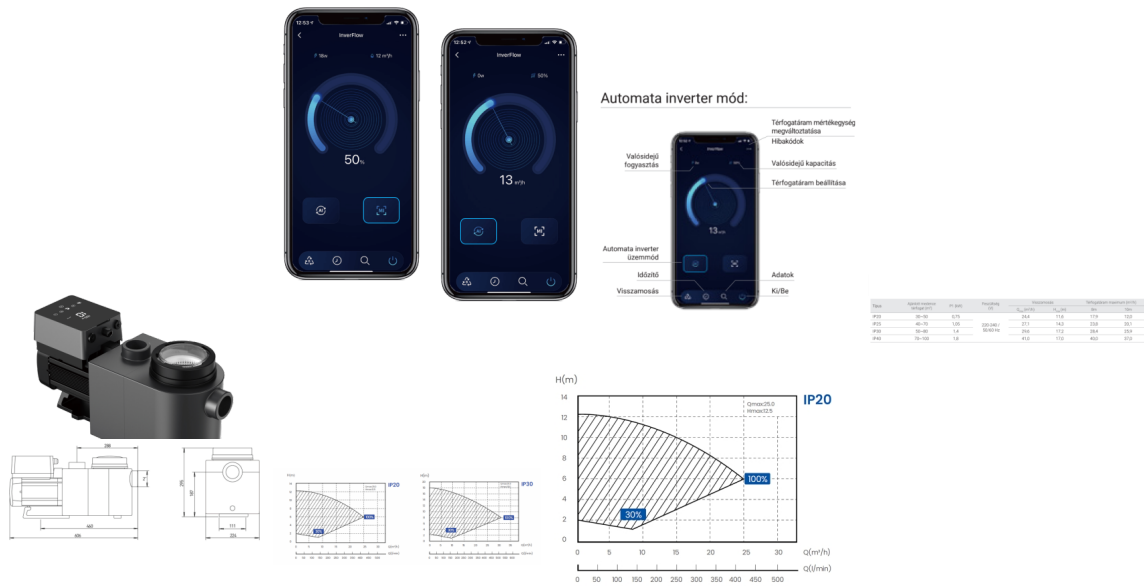

## Inverpro Wi-Fi IP20

## Leírás InverPro

Az InverPro egy igazán modern megoldás medencénk vízének keringetésére.

Inverteres, vagyis frekvenciaváltóval rendelkezik, mely csak annyira pörgeti fel a motort, amennyire szükség van rá, vagy amire beállítjuk. Ezzel hosszú távon igen sok energiát spórolunk meg, mely meg fog látszani az energia számlánkon is.

Két féle vezérlési mód közül választhatunk: Manuális és automata inverter üzemmód. Automata inverter üzemmódban megadjuk a térfogatáramot, és a szivattyú ehhez igazítja a teljesítményét. A készülék kijelzi a valós idejű fogyasztást és egyéb fontos adatokat. Telefonon keresztül elérhető az időzítő, visszamosás, ki- és bekapcsolás funkció is.