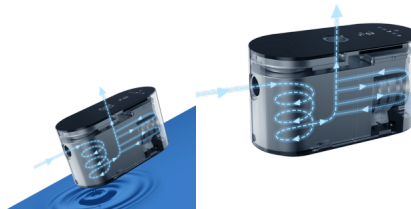

InverMaster IM25