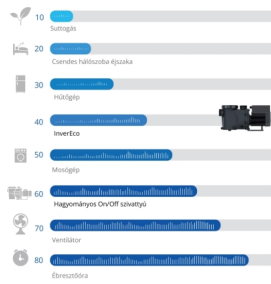

InverEco DE28