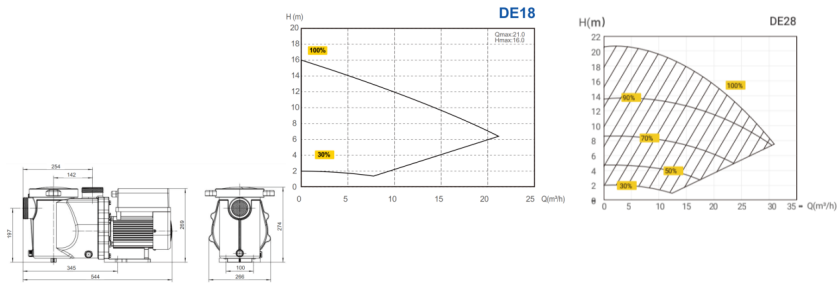

InverEco DE28

Model	Max. flow rate (m³/h)	Max. head (m)	Max. power (kW)	Max. current (A)	Max. cable length (m)
DE28	1.0	1.5	0.15	0.7	10
DE28	1.0	1.5	0.15	0.7	10
DE28	1.0	1.5	0.15	0.7	10

Értékelés: Még nincs értékelve
Ár
Alapár adóval: 949 €