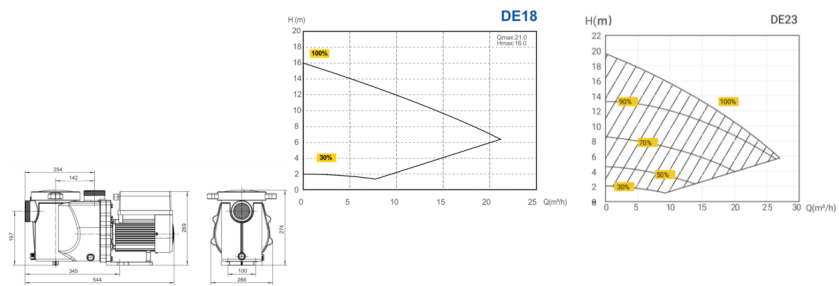

InverEco DE23

Model	Max. flow rate (m³/h)	Max. head (m)	Max. power (kW)	Max. current (A)	Max. cable length (m)
DE18	18	1.2	0.2	1.5	15
DE23	23	1.5	0.3	2.0	20
DE28	28	1.8	0.4	2.5	25

Medence szivattyúk: InverEco DE23