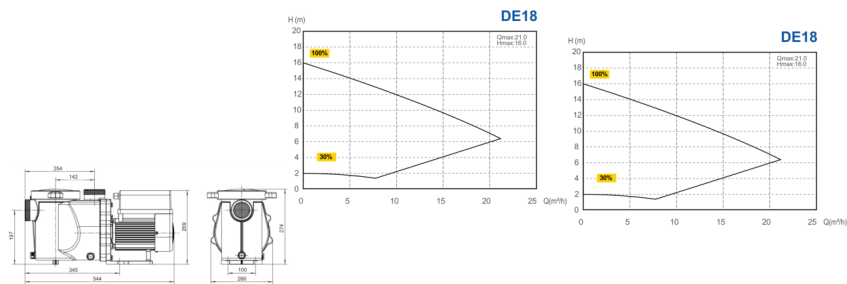

InverEco DE18

Model	Max. flow rate (m³/h)	Max. head (m)	Max. power (kW)	Max. current (A)	Max. cable length (m)
DE18	18	1.2	0.25	1.5	15
DE20	20	1.5	0.3	1.8	18
DE25	25	1.8	0.4	2.2	22

Értékelés: Még nincs értékelve