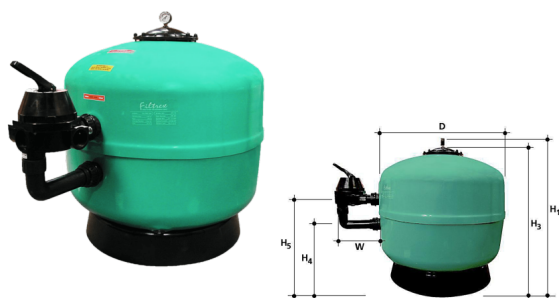

Filtrex Side Ø630 1 1/2"

Filtrex Side Ø630 14m³/h 1 1/2"

Értékelés: Még nincs értékelve

Ár

Alapár adóval:727 €

Ár kedvezménnyel572 €

Fogyasztói ár727 €

Fogyasztói ár adó nélkül 572 €

Kedvezmény

Adó összege 155 €

[Tegye fel kérdését a termék?](#)

Gyártó[AQS](#)

Filtrex Side szűrőtartály.

Leírás Filtrex szűrőtartály

Megbízható, üvegszál erősítésű laminált poliészter Filtrex szűrőtartály, hatfunkciós oldalszeleppel és nyomásmérő órával. Opcionálisan vinilészter bevonattal.

Tulajdonságok:

- Felsőbúvó nyílás: 200 mm
- Teszt nyomása 3,5 bar
- Üzemi nyomása 2,0 bar
- Szűrési sebesség 50 m/h
- A szűrő vinilészter bevonattal is rendelhető

Szűrőtartály

A medence vizének tisztaságát folyamatos vízforgatással és szűrővel tudjuk fenn tartani. Az álló vízben, melyet süt a nap, könnyedén elszaporodhatnak az algák és más szennyeződések, melyek nem csak a látványt rontják, de a fürdőzők egészségére is veszélyesek lehetnek. A szűrőtartály a vízforgató készülék segítségével az egészen finom szennyeződések is kiszűrhetik a vízből, amelyek így fennakadnak a szűrőközegeken.