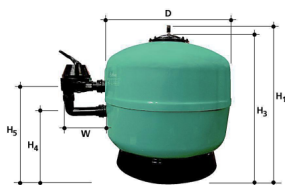

## Filtrex Side Ø500 1 1/2"

Filtrex Side Ø500 10m<sup>3</sup>/h 1 1/2"

Értékelés: Még nincs értékelve

**Ár**

Alapár adóval: 631 €

Ár kedvezménnyel 497 €

Fogyasztói ár 631 €

Fogyasztói ár adó nélkül 497 €

## Filtrex Side szűrőtartály.

---

### Leírás Filtrex szűrőtartály

Megbízható, üvegszál erősítésű laminált poliészter Filtrex szűrőtartály, hatfunkciós oldalszeleppel és nyomásmérő órával. Opcionálisan vinilészter bevonattal.

#### Tulajdonságok:

- Felsőbúvó nyílás: 200 mm
- Teszt nyomása 3,5 bar
- Üzemi nyomása 2,0 bar
- Szűrési sebesség 50 m/h
- A szűrő vinilészter bevonattal is rendelhető