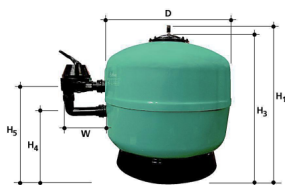

Filtrex Side Ø1000 2 1/2"

Filtrex Side Ø1000 40m³/h 2 1/2" szelep nélkül, nagy méretű tető nyílás

Értékelés: Még nincs értékelve

Ár

Alapár adóval: 1,802 €

Ár kedvezménnyel 1,419 €

Fogyasztói ár 1,802 €

Fogyasztói ár adó nélkül 1,419 €

Kedvezmény

Adó összege 383 €

[Tegye fel kérdését a termék?](#)

Gyártó [AQS](#)

Filtrex Side szűrőtartály.

Leírás Filtrex szűrőtartály

Megbízható, üvegszál erősítésű laminált poliészter Filtrex szűrőtartály, hatfunkciós oldalszeleppel és nyomásmérő órával. Opcionálisan vinilészter bevonattal.

Tulajdonságok:

- Felsőbúvó nyílás: 200 mm
- Teszt nyomása 3,5 bar
- Üzemi nyomása 2,0 bar
- Szűrési sebesség 50 m/h
- A szűrő vinilészter bevonattal is rendelhető

Szűrőtartály

A medence vizének tisztaságát folyamatos vízforgatással és szűréssel tudjuk fenn tartani. Az álló vízben, melyet süt a nap, könnyedén elszaporodhatnak az algák és más szennyeződések, melyek nem csak a látványt rontják, de a fürdőzők egészségére is veszélyesek lehetnek. A szűrőtartály a vízforgató készülék segítségével az egészen finom szennyeződések is kiszűrhetik a vízből, amelyek így fennakadnak a szűrőközegeken.