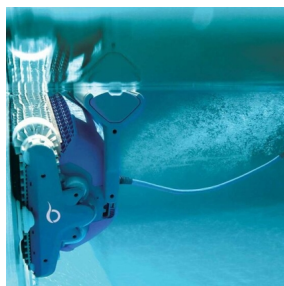

Dolphin M400 IOT CB

M 400	
Ajánlott medencehossz	15 m
Kábelhossz	18 m
Kábelcsavarozás gátló	igen
Tisztítási terület	padló, oldalfal, vízvonál
Ökosszűrés	átlagos (2,5 Gra)
Szűrés	Kapottás szűrő: finom és ultra finom Csapószűrők: 4 ultra finom panel
Szűrő átlagos grad	-
Hozzájárul a szűrőhöz	felülől
Kerék	Kombinált Duál +1 Aktív
Navigáció és irányvezetés	CleverClean™
Tápellátás	IOT 180W + BT, hűtő ledöntés
Garancia	igen
Összeállítás app	MyDolphin plus™
Távvezérlés	-
Szűrés teljesítmény	17 m ³ /óra
Súly	11,5 kg

[Tegye fel kérdését a termék?](#)

Gyártó [AQS](#)

Leírás

Dolphin M400 IOT CB

Dolphin Supreme M400 CB a padló, a falak és a vízvonal szakért?je, rendkívül hatékony medencetisztítást biztosít akár 15 méter hosszú medencékhez is.

A Dolphin M400 funkcionalitásának és tisztító programjának köszönhet?en tökéletes tisztaságot és higiénit biztosít. Teljesen önálló munkavégzésének eredménye a tiszta medencefenék, falak és vízvonal.

A távirányító és az okostelefon applikáció pedig még könnyebbé teszi a használatát. Az igazi megoldás, ha átfogó és költséghatékony medencetakarító robotot keres.

Power Stream mozgatórendszer

Többirányú vízáram biztosítja az állandó tapadást a függ?leges felületeken. Ennek segítségével hatékonyan takarítja a medencefalat és a vízvonalat is, de a pontos navigáláshoz is hozzájárul.