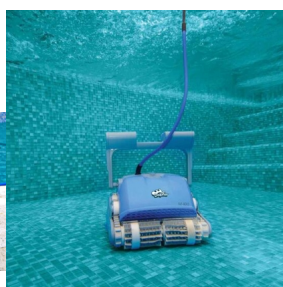

Dolphin M400 IOT CB

M 400	
Ajánlott medencehossz	15 m
Kábelhossz	18 m
Kábelcsavarozás gátló	igen
Tisztítási terület	padló, oldalfal, vízvonál
Ökosszűrés	átlagos (2,5 Gra)
Szűrés	Kapottás szűrő: finom és ultra finom Csapószűrők: 4 ultra finom panel
Szűrő átlagos grad	-
Hozzájárul a szűrőhöz	felülől
Kerék	Kombinált Duál +1 Aktív
Navigáció és irányvezetés	CleverClean™
Tápellátás	IOT 180W + BT, hűtő ledöntés
Garancia	igen
Összeállítás app	MyDolphin plus™
Távvezérlés	-
Szűrés teljesítmény	17 m ³ /óra
Súly	11,5 kg

[Tegye fel kérdését a termék?](#)

Gyártó [AQS](#)

Leírás

Dolphin M400 IOT CB

Dolphin Supreme M400 CB a padló, a falak és a vízvonal szakért?je, rendkívül hatékony medencetisztítást biztosít akár 15 méter hosszú medencékhez is.

A Dolphin M400 funkcionalitásának és tisztító programjának köszönhet?en tökéletes tisztaságot és higiénit biztosít. Teljesen önálló munkavégzésének eredménye a tiszta medencefenék, falak és vízvonal.

A távirányító és az okostelefon applikáció pedig még könnyebbé teszi a használatát. Az igazi megoldás, ha átfogó és költséghatékony medencetakarító robotot keres.

Power Stream mozgatórendszer

Többirányú vízáram biztosítja az állandó tapadást a függ?leges felületeken. Ennek segítségével hatékonyan takarítja a medencefalat és a vízvonalat is, de a pontos navigáláshoz is hozzájárul.