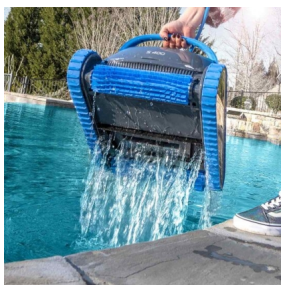

Dolphin S400 IOT

S 400	
Ajánlott medencéhsz	15 m
Kábelhossz	18 m
Köbélvezárolás gátló	igen
Traszler terjed	pedig, ódású, vízvonal
Ökösdő	1 / 1,5 / 2 / 2,5 óra
Szűrés	Többlétegi szűrés, előszűrés és ultra-finom, extra tömítéssel
Szűrés állapota jelző	fényjelző
Húzófék és szűrés	korlá
Navigáció és irányítás	PowerStream
Típusjelző	IOT 120W + BT, heti időtűzés
Caddy	igen
Ökosztemon app	MyDolphin™ plus
Távirányítás	App
Szűrésállomány	15 m³/óra
Súly	24 kg