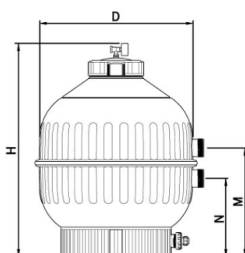

## Cantabric Ø 900 mm csatlakozás 21/2" -30 m3/h

Cantabric tartály - oldal szeleppel

Cantabric Ø 900 mm csatlakozás 21/2" -30 m3/h

Értékelés: Még nincs értékelve

**Ár**

Alapár adóval:1,916 €

Ár kedvezménnyel1,509 €

### Cantabric tartály - Oldal szeleppel (Multifunkciós szelep nélkül)

Fröccsöntéssel készült, elefántcsont színben. Tetején vagy oldalán multifunkciós szeleppel, nyomásmérő órával, leeresztő csomaggal és légtelenítő szeleppel. A tartály alsó és felső részét műanyag hegesztéssel rögzítették egymáshoz. Max. üzemi sebesség 50 m3/h/m2. Max. üzemi nyomás: 2,5 kg/cm2. Az oldalt szelepes tartályokat átlátszó szűrővel szerelték, a szűrő rögzítése menetes félhollandival.