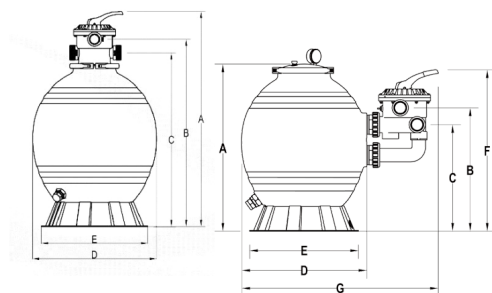

## Basic Ø560mm Side 1 1/2"

Értékelés: Még nincs értékelve

**Ár**

Alapár adóval:306 €

Ár kedvezménnyel241 €

Fogyasztói ár306 €

Fogyasztói ár adó nélkül 241 €

Kedvezmény

#### Leírás Basic szűrőtartály

Kiváló minőségű, korrózióval szemben ellenálló HDPE tartály. Nagy méretű leeresztő a könnyebb szervizelés és téliesítés érdekében. Bilincses rögzítésű 4 vagy 6-utas TOP váltószeleppel szerelt. A 360 fokban forgatható váltószelepnek köszönhetően könnyen telepíthető Basic szűrőtartály magán medencékhez.