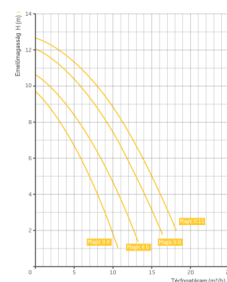

BADU Magic II/4

BADU Magic II/4 1~, 0.18kW

Értékelés: Még nincs értékelve

Ár

Alapár adóval: 421 €

Ár kedvezménnyel: 100,394 €

Fogyasztói ár: 127,500 €

Fogyasztói ár adó nélkül: -26,685 €

Kedvezmény: 127,079 €

Adó összege: 27,106 €

[Tegy fel kérdését a termék?](#)

Gyártó: [AQS](#)