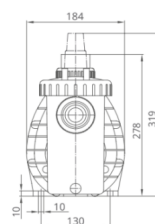

BADU Magic II/4

BADU Magic II/4 1~, 0.18kW

Értékelés: Még nincs értékelve

Ár

Alapár adóval: 421 €

Ár kedvezménnyel: 100,394 €

Fogyasztói ár: 127,500 €

Fogyasztói ár adó nélkül: -26,685 €

Kedvezmény: 127,079 €

Adó összege: 27,106 €

[Tegy fel kérdését a termék?](#)

Gyártó: [AQS](#)