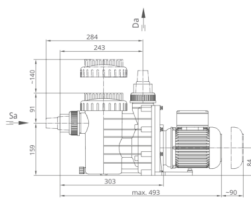

BADU Magic II/4

BADU Magic II/4 1~, 0.18kW

Értékelés: Még nincs értékelve

Ár

Alapár adóval: 421 €

Ár kedvezménnyel: 100,394 €

Fogyasztói ár: 127,500 €

Fogyasztói ár adó nélkül: -26,685 €

Kedvezmény: 127,079 €

Adó összege: 27,106 €

[Tegy fel kérdését a termék?](#)

Gyártó: [AQS](#)