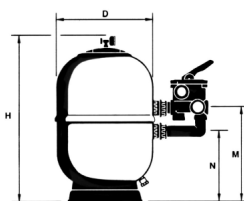

## ASTER Ø 500 9 m3/h

ASTER

ASTER Ø 500 mm csatlakozás 1 1/2" -9 m3/h

Értékelés: Még nincs értékelve

Ár

Alapár adóval:667 €

Ár kedvezménnyel525 €

Fogyasztói ár667 €

Maximális üzemi nyomás: 2,5 kg/cm<sup>2</sup>. Szűrési teljesítménye 50 m<sup>3</sup>/h/m<sup>2</sup>

**A gyorslezáró fedél szilikon tömítőgyűrűjét, a fedelet és a fogadó peremet, első használatkor, valamint minden kinyitáskor le kell tisztítani és bő mennyiségben szilikon zsírral -Spray nem elég!- újra be kell kenni! Csak tiszta, ép és sérülés mentes tömítéssel rakjuk a fedelet a helyére! A karbantartás elmulasztásából, rossz kezelésből, erőtetésből eredő hibákért, károsodásokért nem vállalunk felelősséget!**