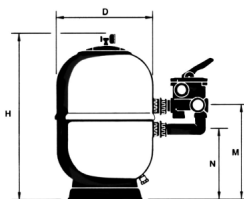

## ASTER Ø 450 8 m3/h

ASTER

ASTER Ø 450 mm csatlakozás 1 1/2" -8 m3/h

Értékelés: Még nincs értékelve

Ár

Alapár adóval:651 €

Ár kedvezménnyel513 €

Fogyasztói ár651 €

Maximális üzemi nyomás: 2,5 kg/cm<sup>2</sup>. Szűrési teljesítménye 50 m<sup>3</sup>/h/m<sup>2</sup>

**A gyorslezáró fedél szilikon tömítést igényel, a fedelet és a fogadó peremet, első használatkor, valamint minden kinyitáskor le kell tisztítani és bő mennyiségben szilikon zsírral -Spray nem elég!- újra be kell kenni! Csak tiszta, ép és sérülés mentes tömítéssel rakjuk a fedelet a helyére! A karbantartás elmulasztásából, rossz kezelésemből, értekezésből eredő hibákért, károsodásokért nem vállalunk felelősséget!**