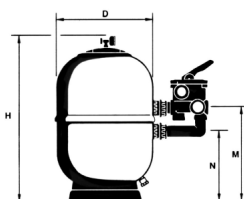

ASTER Ø 350 5 m3/h

ASTER

ASTER Ø 350 mm csatlakozás 1 1/2" -5 m3/h

Értékelés: Még nincs értékelve

Ár

Alapár adóval:522 €

Ár kedvezménnyel411 €

Fogyasztói ár522 €

A tető csavarkötés nélküli, zárása gyors, egyszerű. A berendezés nyomásmérő órával felszerelt.

Maximális üzemi nyomás: 2,5 kg/cm². Szűrési teljesítménye 50 m³/h/m²

A gyorslezáró fedél szilikon tömítést igényel, a fedelet és a fogadó peremet, első használatkor, valamint minden kinyitáskor le kell tisztítani és bő mennyiségben szilikon zsírral -Spray nem elég!- újra be kell kenni! Csak tiszta, ép és sérülés mentes tömítéssel rakjuk a fedelet a helyére! A karbantartás elmulasztásából, rossz kezelésből, erőtetésből eredő hibákért, károsodásokért nem vállalunk felelősséget!