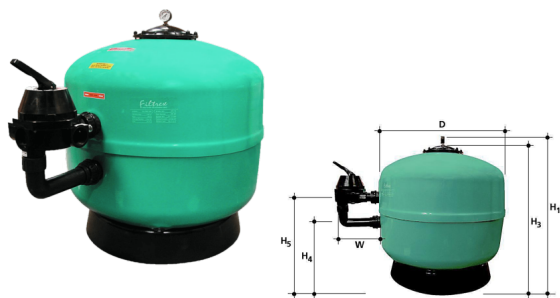

Filtrex Side Ø500 1 1/2"

Filtrex Side Ø500 10m³/h 1 1/2"

Bewertung: Noch nicht bewertet

Preis

Basispreis inkl. Steuern 631 €

ermäßigter Preis 497 €

Verkaufspreis 631 €

Netto Verkaufspreis 497 €

Preisnachlass

Steuerbetrag 134 €

[Stellen Sie eine Frage zu diesem Produkt](#)

Hersteller [AQS](#)

Filtrex Side szűrőtartály.

Beschreibung Filtrex szűrőtartály

Megbízható, üvegszál erősítésű laminált poliészter Filtrex szűrőtartály, hatfunkciós oldalszeleppel és nyomásmérő órával. Opcionálisan vinilészter bevonattal.

Tulajdonságok:

- Felsőbúvó nyílás: 200 mm
- Teszt nyomása 3,5 bar
- Üzemi nyomása 2,0 bar
- Szűrési sebesség 50 m/h
- A szűrő vinilészter bevonattal is rendelhető

Szűrőtartály

A medence vizének tisztaságát folyamatos vízforgatással és szűrővel tudjuk fenn tartani. Az álló vízben, melyet süt a nap, könnyedén elszaporodhatnak az algák és más szennyeződések, melyek nem csak a látványt rontják, de a fürdőzők egészségére is veszélyesek lehetnek. A szűrőtartály a vízforgató készülék segítségével az egészen finom szennyeződések is kiszűrhetik a vízből, amelyek így fennakadnak a szűrőközegeben.