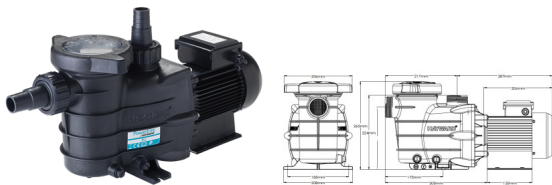

## Powerline szivattyú 1,5 kW 17 m<sup>3</sup>/h 1~1-1/2"

Powerline szivattyú 1,5 kW 17 m<sup>3</sup>/h 1~1-1/2"

Powerline szivattyú

Rating: Not Rated Yet

**Price**

Base price with tax 505 €

Price with discount 398 €

### Powerline szivattyú

- Önfelszívó szivattyú, gazdaságos motorokkal szerelt, kiváló hatékonysággal üzemel
- Erősített vegyszerálló szűrőházzal rendelkezik
- Szállító teljesítménye 4 m<sup>3</sup>/h-tól 17 m<sup>3</sup>/h-ig választható
- A megnövelt elszívó miatt ritkábban szükséges a szűrő rész tisztítása, karbantartása rendkívül egyszerű
- A könnyű téliesítés érdekében az elszívó ház leeresztő csavarral rendelkezik
- Gégecsöves vagy nyomócsöves csatlakozás