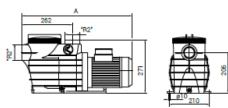

Szivattyú MAX EP 2,00 kW/230V 26 m³/h

Rating: Not Rated Yet

Price

Base price with tax 718 €

Price with discount 566 €

Sales price 718 €

Sales price without tax 566 €

Discount

Tax amount 153 €

[Ask a question about this product](#)

Manufacturer [Hayward](#)

Description

MAX EP önfelszívó szivattyú

- A szivattyú beépített el?sz?r?vel rendelkezik, amely átlátszó polikarbonát fedéllel van ellátva.
- A szivattyúház és a járókerék m?anyagból készült, és a járókerék üvegszállal er?sített.
- -A csavaros fedélhez nyitókulcs tartozik, amelyet O-gy?r?s tömítés zár.
- -Mind a szívó, mind a nyomó csonk csatlakozó mérete 2"-os bels? menettel rendelkezik.